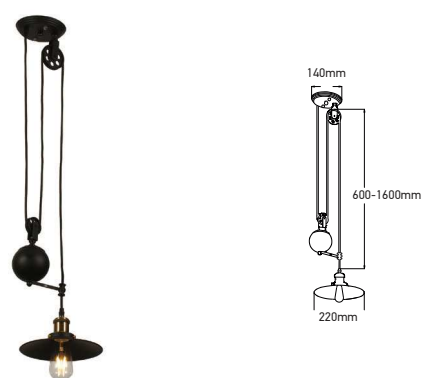

VINTAGE METAL PULLEY

SKU	Model	Material:	Metal
3845	VT-7201	Holder:	E27
		Dimension:	220x140x600-1600mm
		Box Qty:	8