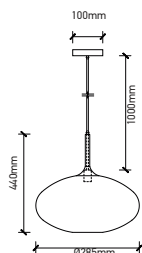

MODERN BLACK GLASS PENDANT

SKU	Model	Material:	Glass+Metal
3885	VT-7281-BG	Holder:	E27
		Dimension:	285x440x1000mm
		Box Qty:	4