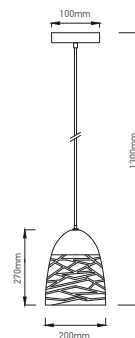

MESH METAL WHITE

SKU	Model	Material:	Metal
3823	VT-7200-MW	Holder:	E27
		Dimension:	200x270x1300mm
		Box Qty:	8