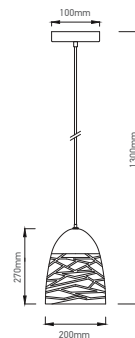

MESH METAL GOLD

SKU	Model	Material:	Metal
3821	VT-7200-CG	Holder:	E27
		Dimension:	200x270x1300mm
		Box Qty:	8