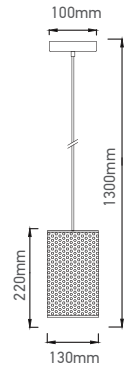

CAN SHAPE GOLD PENDANT

SKU	Model	Material:	Metal
3827	VT-7132-CG	Holder:	E27
		Dimension:	130x220x1300mm
		Box Qty:	10