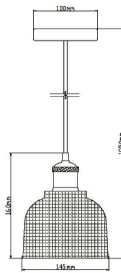

AMBER GLASS METAL SERIES

SKU	Model	Material:	Glass+Metal
3732	VT-7150-AG	Holder:	E27
		Dimension:	145x160x1050mm
		Box Qty:	12