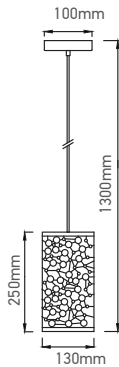

CAN SHAPE BLACK PENDANT

SKU	Model	Material:	Metal
3825	VT-7131-MB	Holder:	E27
		Dimension:	130x250x1300mm
		Box Qty:	10