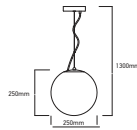

GLOBE CHROME CANOPY

SKU	Model	Material:	Acrylic Glass
3839	VT-7251	Holder:	E27
		Dimension:	250x250x1300mm
		Box Qty:	4