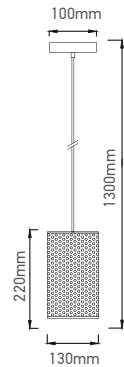

CAN SHAPE BLACK PENDANT

SKU	Model	Material:	Metal
3828	VT-7132-MB	Holder:	E27
		Dimension:	130x220x1300mm
		Box Qty:	10