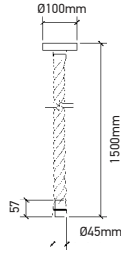

PENDANT HEMP ROPE

SKU	Model	Material:	Rope
3754	VT-7118	Holder:	E27
		Dimension:	45x57x1500mm
		Box Qty:	12