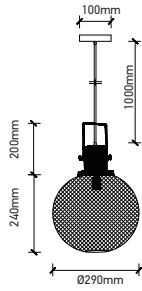

MESH METAL GLOBE

SKU	Model	Material:	Metal
3859	VT-7332	Holder:	E27
		Dimension:	Ø290x1000x1340mm
		Box Qty:	8