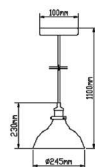

GLASS METAL SERIES

SKU	Model	Material:	Glass+Metal
3730	VT-7210	Holder:	E27
		Dimension:	245x230x1100mm
		Box Qty:	8

TRANSPARENT GLASS METAL SERIES

SKU	Model	Material:	Glass+Metal
3738	VT-7185	Holder:	E27
		Dimension:	180x230x1110mm
		Box Qty:	12