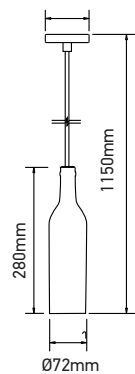

AMBER PENDANT HOLDER BOTTLE

SKU	Model	Material:	Glass
3770	VT-7558-A	Holder:	E14
		Dimension:	72x280x1150mm
		Box Qty:	25