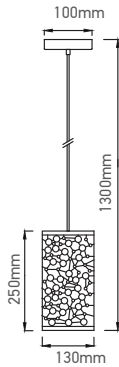

CAN SHAPE GOLD PENDANT

SKU	Model	Material:	Metal
3824	VT-7131-CG	Holder:	E27
		Dimension:	130x250x1300mm
		Box Qty:	10