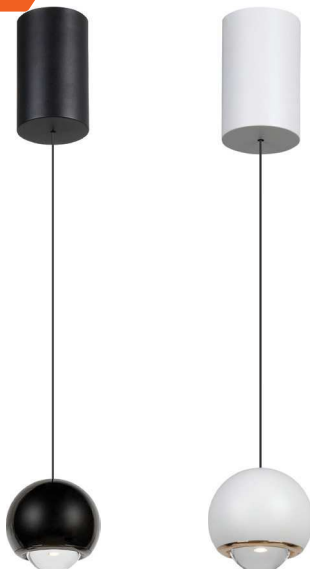

Watts:	5W
Lumens:	500
Beam Angle:	60°
Material:	Iron
Dimension:	150x445
IP Rating:	IP20
Box Qty:	4

SKU	Model	Unit Color
10345 - 3000K WARM WHITE	VT-7506-B	Black
10346 - 3000K WARM WHITE	VT-7506-W	White

NEW