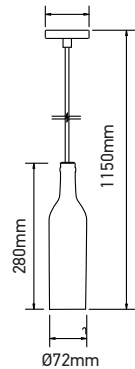

BLUE PENDANT HOLDER BOTTLE

SKU	Model	Material:	Glass
3768	VT-7558-BL	Holder:	E14
		Dimension:	72x280x1150mm
		Box Qty:	25