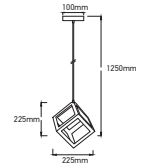

CONCRETE TABLE LAMP

SKU	Model	Material:	Concrete
3852	VT-7171	Holder:	E27
		Dimension:	180x130x2000mm
		Box Qty:	8

GEOMETRIC SERIES BLACK CANOPY

SKU	Model	Material:	Metal
3834	VT-7161-MB	Holder:	E27
		Dimension:	225x225x1250mm
		Box Qty:	8