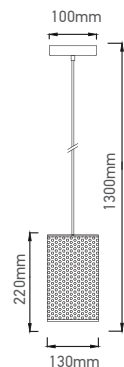

CAN SHAPE WHITEPENDANT

SKU	Model	Material:	Metal
3829	VT-7132-MW	Holder:	E27
		Dimension:	130x220x1300mm
		Box Qty:	10