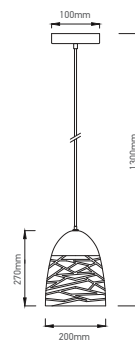

MESH METAL GREY

SKU	Model	Material:	Metal
3822	VT-7200-MG	Holder:	E27
		Dimension:	200x270x1300mm
		Box Qty:	8