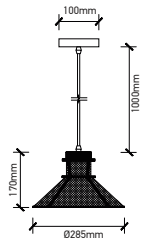

MESH METAL GV SHAPE

SKU	Model	Material:	Metal
3860	VT-7252	Holder:	E27
		Dimension:	285x170x1000mm
		Box Qty:	12