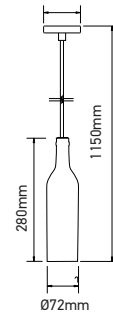

ROSE PENDANT HOLDER BOTTLE

SKU	Model	Material:	Glass
3774	VT-7558-RO	Holder:	E14
		Dimension:	72x280x1150mm
		Box Qty:	25