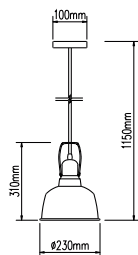

ALUMINIUM SHADE BLACK

SKU	Model	Material:	Aluminium
3728	VT-7422-B	Holder:	E27
		Dimension:	230x310x1150mm
		Box Qty:	8