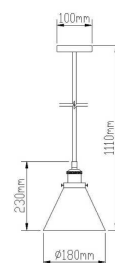

GLASS METAL SERIES

SKU	Model	Material:	Glass+Metal
3730	VT-7210	Holder:	E27
		Dimension:	245x230x1100mm
		Box Qty:	8

TRANSPARENT GLASS METAL SERIES

SKU	Model	Material:	Glass+Metal
3738	VT-7185	Holder:	E27
		Dimension:	180x230x1110mm
		Box Qty:	12