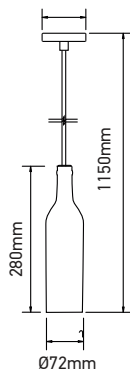

TRANSPARENT PENDANT HOLDER BOTTLE

SKU	Model	Material:	Glass
3771	VT-7558-T	Holder:	E14
		Dimension:	72x280x1150mm
		Box Qty:	25