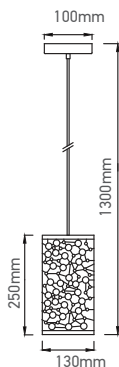

CAN SHAPE WHITEPENDANT

SKU	Model	Material:	Metal
3826	VT-7131-MW	Holder:	E27
		Dimension:	130x250x1300mm
		Box Qty:	10