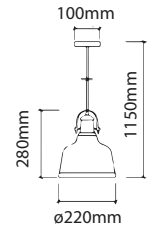

TRANSPARENT GLASS PENDANT

SKU	Model	Material:	Glass+Metal
3727	VT-7220-T	Holder:	E27
		Dimension:	220x280x1150mm
		Box Qty:	8