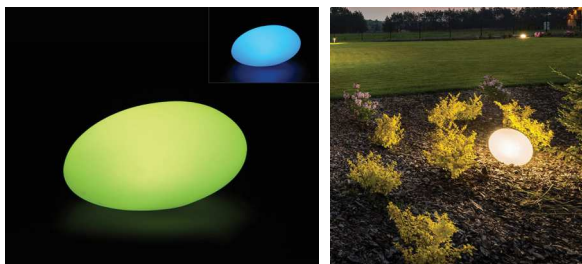

IP67 Rating

300x300x290mm Size

White Unit Color

SKU	Model	Watts	Lumens	Box Qty
40161 - RGB	VT-7803	1w	18	1

STONE LIGHT

Lithium Battery 1000mAh

AC:100-240V,50Hz

LLDPE Body