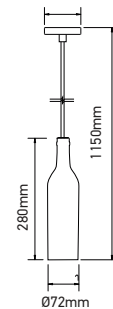

GREY PENDANT HOLDER BOTTLE

SKU	Model	Material:	Glass
3775	VT-7558-GY	Holder:	E14
		Dimension:	78x280x1150mm
		Box Qty:	25