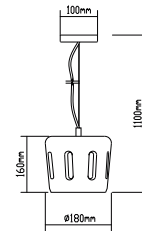

CONCRETE LAMPSHADE

SKU	Model	Material:	Concrete
3853	VT-7202	Holder:	E27
		Dimension:	180x160x1100mm
		Box Qty:	4